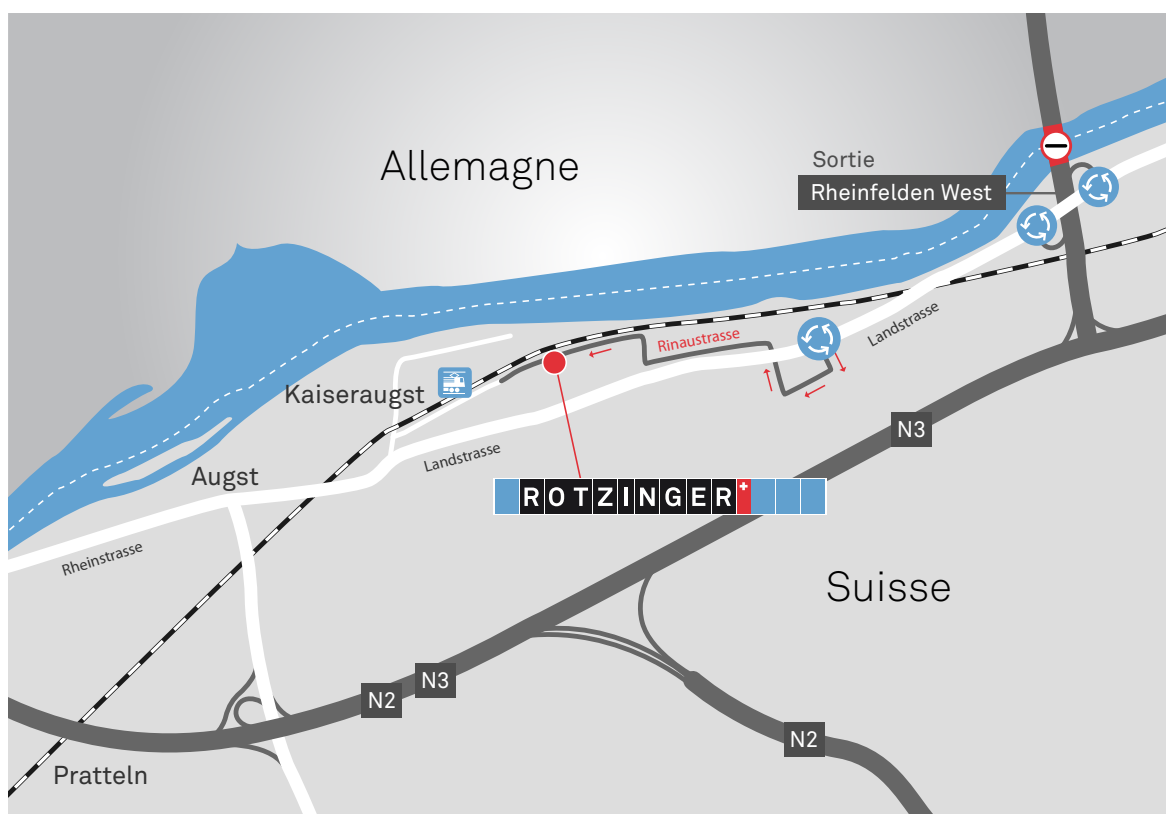

Plan d'itinéraire

ROTZINGER AG
Rinaustrasse 30
CH-4303 Kaiseraugst
Tel.: +41 (0)61 815 11 11
info@rotzinger.ch